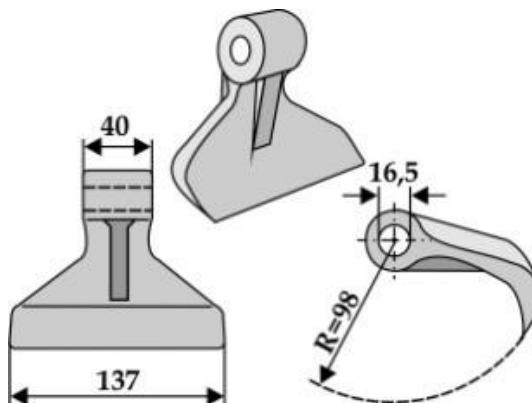

Sondernettopreise - Müthing

Angebot Schlagmesser passend zu Müthing-Berti-Herder-Bos

63-RM-30 Hammerschlegel (6,75 EUR/Stk.) Stück: _____

Ref. Nr. Müthing
2405003055 Ref. Nr.
Berti AP-00889
Ref. Nr. Herder 9572.2020
Maße 40 x 137 mm
Bohrung 16,5 mm

Passend dazu:

63-1685 Schraube mit Mutter (1,40 EUR/Stk.) Stück: _____
Maße M16x85 mm

oder

63-16101 Schraube mit Mutter (2,10 EUR/Stk.) Stück: _____
Maße M16x100 mm

Hiermit bestellen wir, zu Ihren Geschäftsbedingungen, nebenstehende Stückzahlen zur Lieferung.